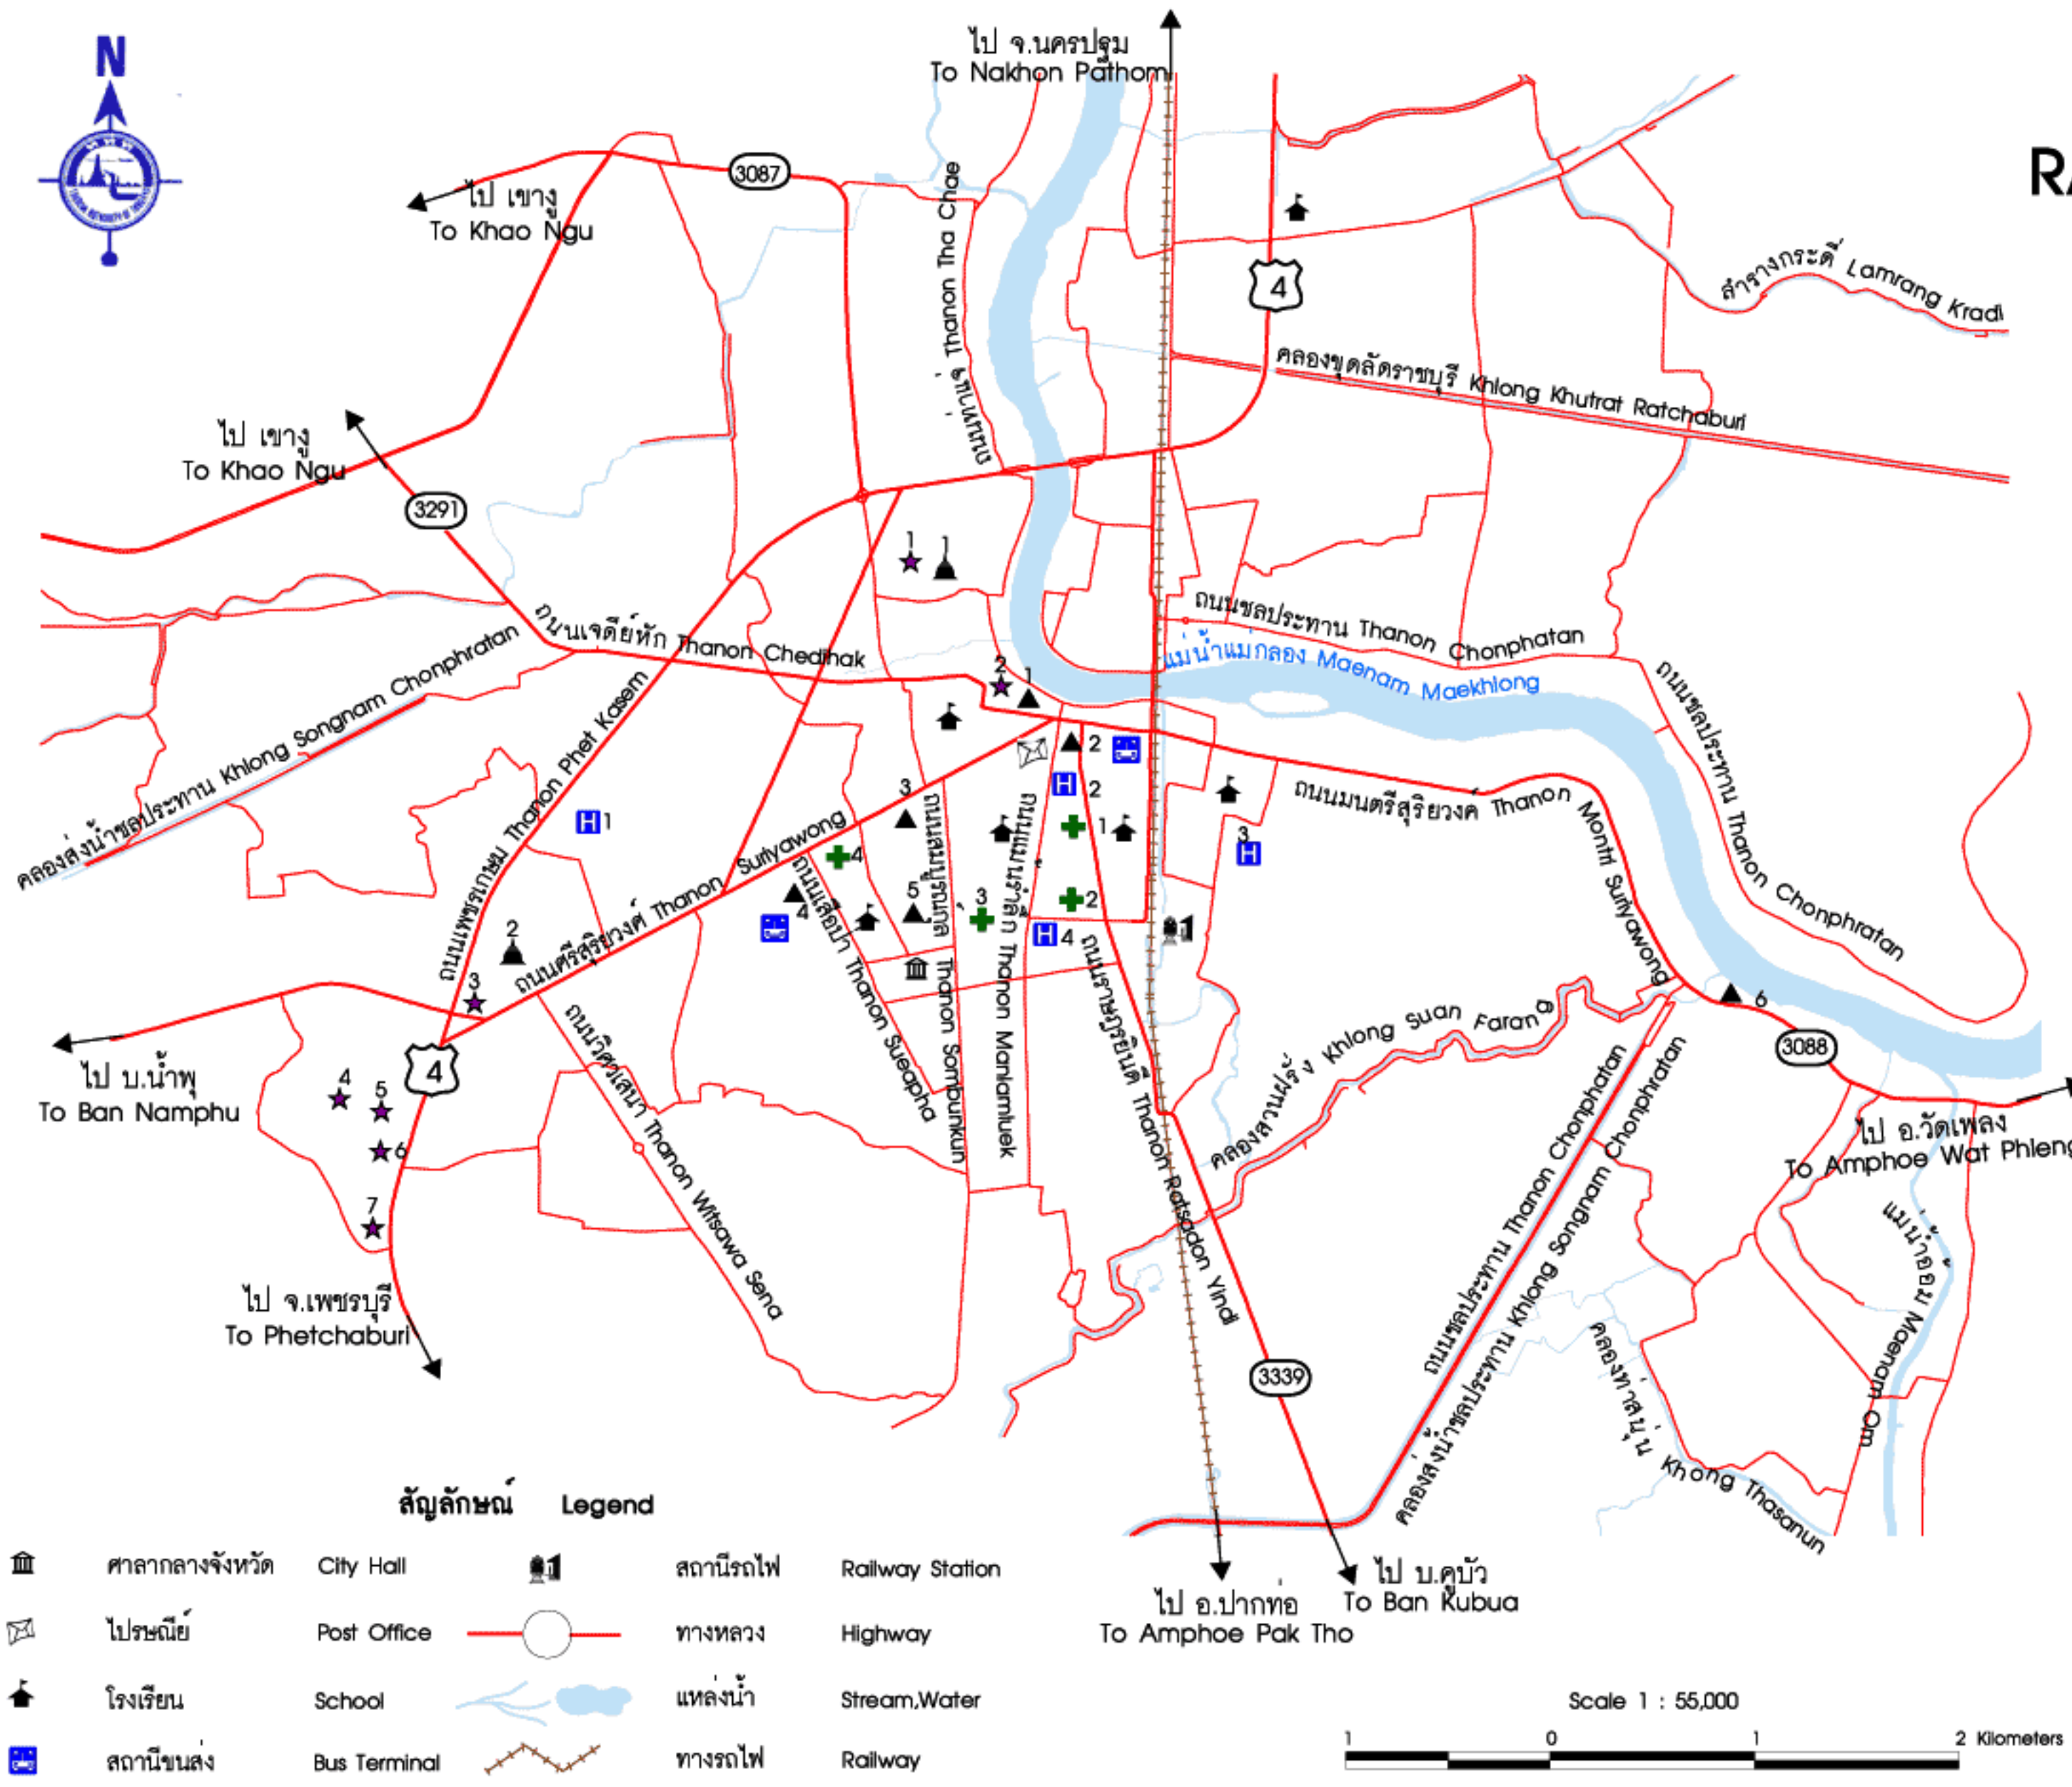

# แผนที่ตัวเมืองราชบุรี RATCHABURI CITY MAP

## สัญลักษณ์ Legend

	ศาลากลางจังหวัด	City Hall		สถานีรถไฟ	Railway Station
	ไปรษณีย์	Post Office		ทางหลวง	Highway
	โรงเรียน	School		แหล่งน้ำ	Stream, Water
	สถานีขนส่ง	Bus Terminal		ทางรถไฟ	Railway

- H โรงแรม Hotel**
  - 1 โรงแรมทิวลิปอินท์ Tulip Inn Hotel
  - 2 โรงแรมรอยัลปาร์ค Royal Park Hotel
  - 3 โรงแรมสายฝน Saifon Hotel
  - 4 โรงแรมกฤษณะ Kitsana Hotel
- ▲ วัด Temple (Wat)**
  - 1 วัดมหาธาตุวรวิหาร Wat Mahathat Worawihan
  - 2 วัดเขาวัง Wat Khao Wang
- + โรงพยาบาล Hospital**
  - 1 โรงพยาบาลราชบุรีอินดี Ratsadon Yindi Hospital
  - 2 โรงพยาบาลรวมแพทย์ Ruamphaet Hospital
  - 3 โรงพยาบาลราชบุรี Ratchaburi Hospital
  - 4 โรงพยาบาลแม่และเด็กจังหวัดราชบุรี Ratchaburi Mother and child Hospital
- ▲ สถานที่สำคัญ Places**
  - 1 มหาวิทยาลัยพระจอมเกล้าราชบุรี Prachomkao Ratchaburi University
  - 2 สถานีตำรวจภูธรอำเภอเมืองราชบุรี Amphoe Mueang Ratchaburi Police Station
  - 3 สำนักงานเทศบาลเมืองราชบุรี Ratchaburi Municipal Office
  - 4 วิทยาลัยเทคนิคราชบุรี Ratchaburi Technical College
  - 5 ศาลจังหวัดราชบุรี Ratchaburi Law Court
  - 6 องค์การบริหารส่วนตำบลบันไร Tamborn Banrai Administration Organization
- ★ แหล่งท่องเที่ยว Tourist Attraction**
  - 1 พระปรางค์วัดมหาธาตุ Phraprang Wat Mahathat
  - 2 พิพิธภัณฑ์สถานแห่งชาติราชบุรี Ratchaburi National Museum
  - 3 เขาวัง Khao Wang
  - 4 เขากันจันทร Khao Kaenchan
  - 5 ศาลเจ้าพระยาจักรี Phra Ya Chakki Shrine
  - 6 พระบรมราชานุสาวรีย์ Phraboromracha Monument
  - 7 ศาลเจ้าแม่กันจันทร Mae Kaenchan Shrine

Scale 1 : 55,000