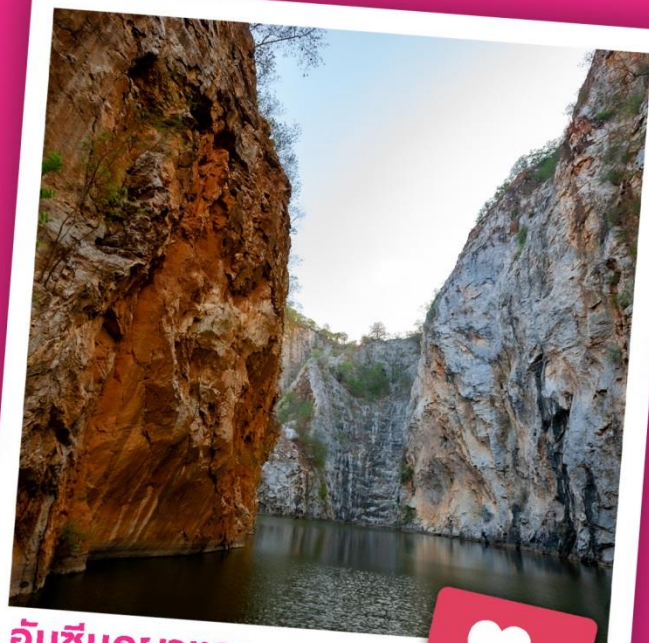

ททท.สำนักงานราชบุรี เชิญชวนชาวราชบุรี ร่วมโหวต

"อันซีนภูเขาแรด"
มุมลับสุดอาร์ตแห่งราชบุรี
อุทยานหินเขางู อ.เมืองฯ
จ.ราชบุรี

อันซีนภูเขาแรด...
มุมลับสุดอาร์ตแห่งราชบุรี

📍อันซีนภูเขาแรด อ.เมือง จ.ราชบุรี ภาคกลาง

เพื่อเป็นหนึ่งใน 20 แหล่งท่องเที่ยว
สุดว้าวแหล่งใหม่ของเมืองไทย
เริ่มโหวตวันที่ 22 พ.ค. - 18 มิ.ย. 2566
โหวตได้ที่เว็บไซต์ หรือ สแกน QR Code

www.unseennewchapters.com

พิเศษ

- ลุ้นรับรางวัลทุกสัปดาห์
- รางวัลกองเชียร์ ยิ่งโหวต ยิ่งลุ้น ยิ่งเชียร์ ยิ่งได้